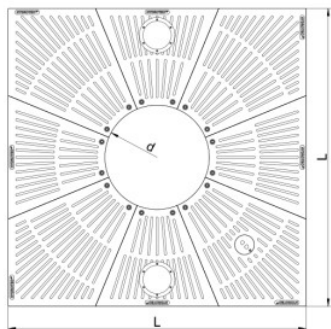

Grille d'arbre carré avec éclairage

Caractéristiques :

- Matériau du garde-boue : fonte EN-GJS-500 (GGG 50)
- Matériau du cadre : acier galvanisé à chaud
- Couleur : revêtement en poudre RAL 9005
- Capacité de charge : 50Kn
- Trou d'arrosage fourni

Options supplémentaires :

- Carré de fondation en béton pour cadre d'insertion en acier et grille d'arbre
- Tronc d'arbre
- Ouverture pour l'éclairage
- Autres dimensions sur demande

Design rayon carré radial avec éclairage

Grille d'arbre :

Ref.	Nom	Longuer (L)	Diamètre (d)	Hauteur (H)	Segment	# éclairage
4615007063	HAQD 150/70	1500 mm	700 mm	41 mm	4	1-4
4618007063	HAKD 180/70	1800 mm	700 mm	41 mm	8	1-4
4620007063	HAQD 200/70	2000 mm	700 mm	46 mm	8	1-4

Design carré radial

Grille d'arbre :

Ref.	Nom	Longuer (L)	Diamètre (d)	Hauteur (H)	Segment	# éclairage
4615007064	HAQD 150/70	1500 mm	700 mm	41 mm	4	1-4
4620007064	HAQD 200/70	2000 mm	700 mm	46 mm	8	1-4